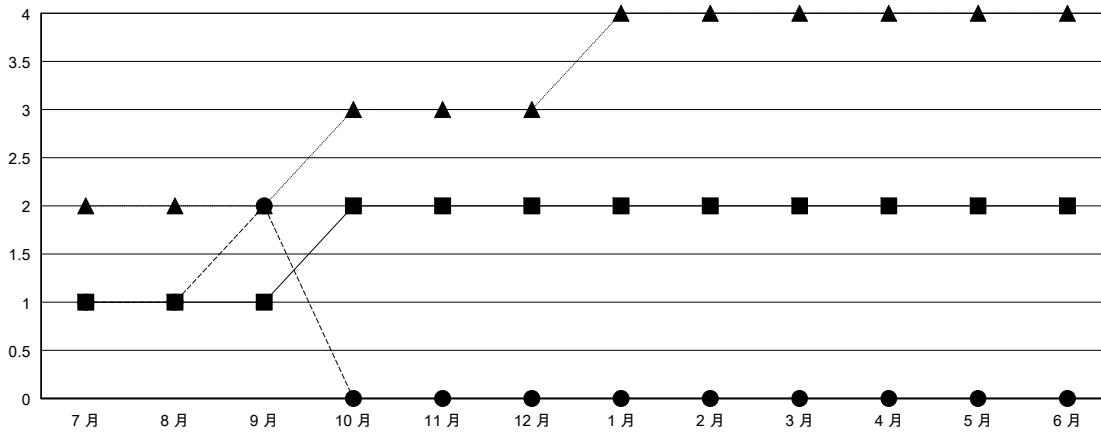

# MONTHLY MEMBERSHIP PROGRESS REPORT

District 300D2

Results as of: 09/30/2018

GMT: PEI-JEN CHEN

地點 REP OF CHINA

GMT憲章區

分會			
成果 2018-2019			
季	新分會目標	新會	會員流失的分會
7月/8月/9月	1	2	2
10月/11月/12月	1	0	0
1月/2月/3月	0	0	0
4月/5月/6月	0	0	0

位會員@每位須繳			
成果 2018-2019			
季	會員淨增長目標	實際會員增長數	實際退會會員 (包括轉會)
7月/8月/9月	30	276	180
10月/11月/12月	30	0	0
1月/2月/3月	0	0	0
4月/5月/6月	0	0	0

目標與實際新會累積

目標和實際會員累積

已取消的分會: 2	41 CLUBS OF 61 增添1位或以上的新會員	性別分佈 男 1,400 (71.76%) 女 551 (28.24%) 年度女性會員百分比目標: 30%
放棄的會員	<a href="#">點擊這裡取得累計會員數據</a>	總計家庭單位會員數 36
過世 2		支付減半會費的家庭會員 19
分會已取消 0		
其他 178		
總計 180		