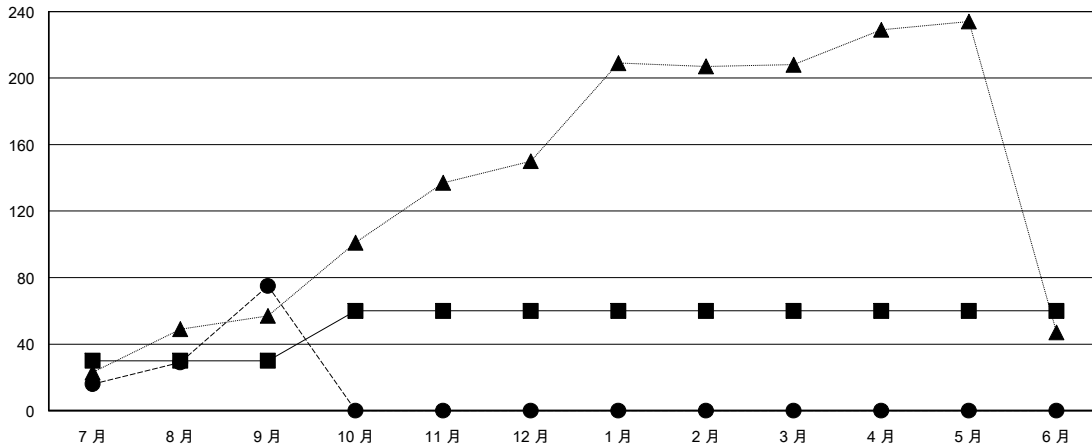

# MONTHLY MEMBERSHIP PROGRESS REPORT

District 300D2

Results as of: 09/30/2018

GMT: PEI-JEN CHEN

地點 REP OF CHINA

GMT憲章區

分會			
成果 2018-2019			
季	新分會目標	新會	會員流失的分會
7月/8月/9月	1	2	2
10月/11月/12月	1	0	0
1月/2月/3月	0	0	0
4月/5月/6月	0	0	0

位會員@每位須繳			
成果 2018-2019			
季	會員淨增長目標	實際會員增長數	實際退會會員 (包括轉會)
7月/8月/9月	30	276	180
10月/11月/12月	30	0	0
1月/2月/3月	0	0	0
4月/5月/6月	0	0	0

目標與實際新會累積

目標和實際會員累積

已取消的分會: 2	41 CLUBS OF 61 增添1位或以上的新會員	性別分佈 男 1,400 (71.76%) 女 551 (28.24%) 年度女性會員百分比目標: 30%
放棄的會員	<a href="#">點擊這裡取得累計會員數據</a>	總計家庭單位會員數 36
過世 2		支付減半會費的家庭會員 19
分會已取消 0		
其他 178		
總計 180		